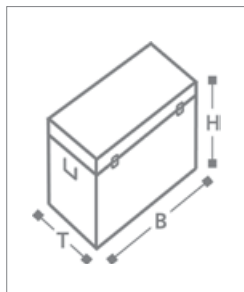

Cargo - Conteneur standard

CARGO - TROLLEY

Tailles standard avec solution trolley intégrée

Doté de roues et de poignées télescopiques, la boîte de transport robuste se transforme en une valise mobile facile à déplacer. Ici, KKC propose une gamme de trolleys standard de tailles différentes.

De nombreuses boîtes standard (voir page 16 - 22) peuvent également être dotées d'un système de roues et de poignées télescopiques.

- 32 différentes tailles standard et 350 autres tailles pour l'équipement optionnel avec roues
- Empilable avec les conteneurs de même taille
- Différentes variantes de poignées - roues disponibles
- Protection contre les projections d'eau jusqu'à IP 65 (en option)
- Réutilisable de façon durable et à long terme
- Résistant aux produits chimiques
- Compatible avec le transport aérien, conformément à la norme ATA 300
- Disponible en 8 couleurs standard